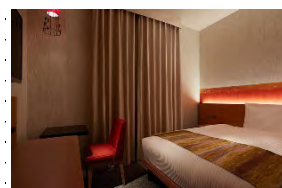

シングル・禁煙(朝食付)

画像:<https://www.unionhotel.jp/>

京都

○ホテルグレイスリー京都三条

京阪三条駅より徒歩約7分

シングル・ツイン・禁煙(朝食付)

画像:<https://gracery.com/kyoto/>

○三井ガーデンホテル京都三条