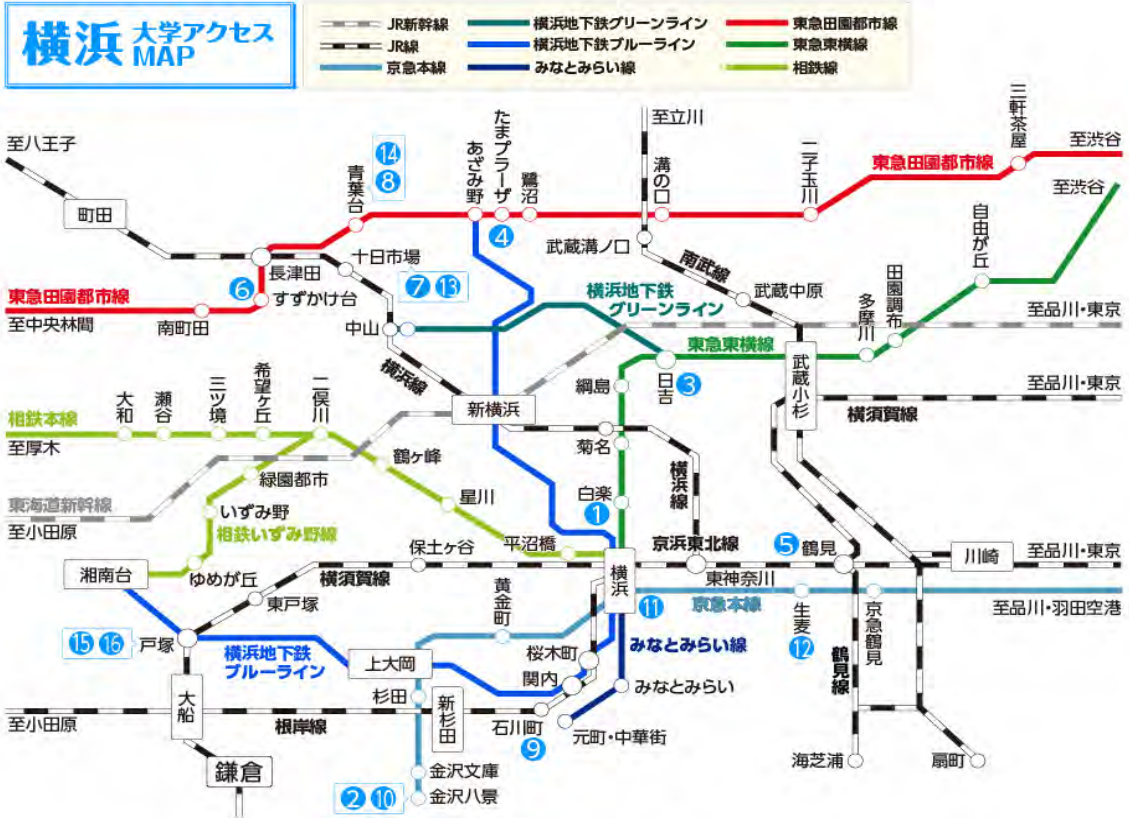

大学名 (あいうえお順)	アクセス
1. 神奈川大学 (横浜キャンパス)	東急東横線「白楽駅」または「東白楽駅」徒歩13分
3. 慶應義塾大学 (日吉キャンパス)	東急東横線「日吉駅」より徒歩約1分
4. 國學院大學 (たまプラーザキャンパス)	東急田園都市線「たまプラーザ駅」より徒歩約5分
6. 東京工業大学 (すずかけ台キャンパス)	東急田園都市線「すずかけ台駅」より徒歩約5分
8. 日本体育大学 (横浜・健志台キャンパス)	東急田園都市線「青葉台駅」よりバスで約15分
9. フェリス女学院大学 (山手キャンパス)	JR根岸線「石川町駅」より徒歩約10分
10. 横浜市立大学 (金沢八景キャンパス)	京急本線「金沢八景駅」より徒歩約5分
11. 横浜国立大学 (本部)	JR「横浜駅」よりバスで約15分
16. 明治学院大学 (横浜キャンパス)	JR横須賀線「戸塚駅」よりバスで約12分