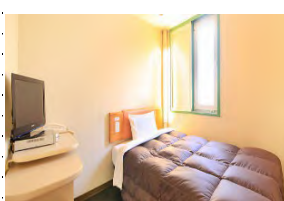

ツイン・禁煙(朝食付)

画像:<https://www.hotelmonterey.co.jp/sendai/>

○ホテルビスタ仙台

JR仙台駅東口より徒歩約4分

シングル・ツイン・禁煙(朝食付)

画像:<https://sendai.hotel-vista.jp/ja/>

OR&Bホテル仙台広瀬通駅前

地下鉄広瀬通駅より徒歩1分