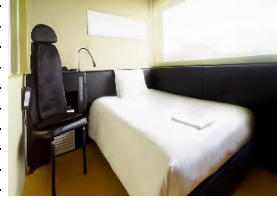

○レム新大阪

新大阪駅直結

セミダブル・禁煙(朝食付)

画像:<https://www.hankyu-hotel.com/hotel/remm/shinosaka>