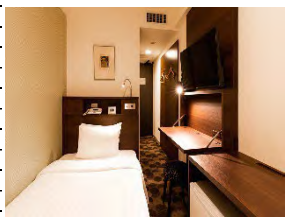

【渋谷エリア】

○渋谷東武ホテル

JR渋谷駅ハチ公口より徒歩約7分

シングル・禁煙(朝食付)

画像:<https://www.tobuhotel.co.jp/shibuya/>