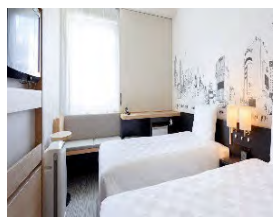

○渋谷東急REIホテル

JR渋谷駅宮益坂口より徒歩約2分

ツイン・禁煙(朝食付)

画像:<https://www.tokyuhotels.co.jp/shibuya-r/>

【吉祥寺・府中エリア】

○ホテルケヤキゲート東京府中

京王線府中駅より徒歩約1分

シングル・ツイン・禁煙(朝食付)