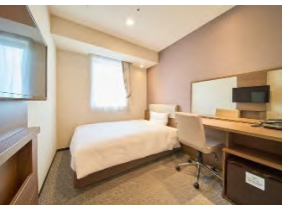

【天王寺エリア】

○ヴィアインあべの天王寺

JR天王寺駅より徒歩約3分

シングル・禁煙(朝食付)

画像:<https://www.viainn.com/abeno-t/>