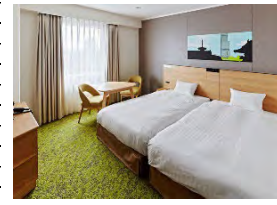

○都シティ 大阪天王寺

JR天王寺駅直結

ツイン・禁煙(朝食付)

画像:<https://www.miyakohotels.ne.jp/tennoji/>