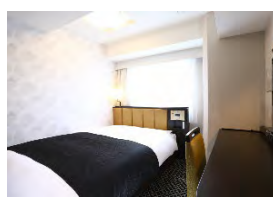

ダブル・禁煙(朝食付)

画像:<https://www.theb-hotels.com/theb/ochanomizu>

○アパホテル<飯田橋駅前>

東京メトロ飯田橋駅より徒歩約1分

シングル・禁煙(朝食付)

画像:<https://www.apahotel.com/>

【その他】

○ホテルルートイン品川大井町