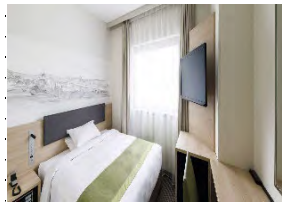

○名鉄イン 新大阪駅東口

JR新大阪駅より徒歩約3分

ツイン・禁煙(素泊まり)

画像:<https://m-inn.com/shinosaka/>

○新大阪江坂東急REIホテル

JR江坂駅より徒歩約1分

シングル・禁煙(朝食付)

画像:<https://www.tokyuhotels.co.jp/esaka-r/index.html>