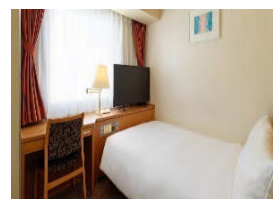

○ホテルエミシア東京立川

JR立川駅より徒歩約2分

シングル・禁煙(朝食付)

画像:<https://www.hotel-emisia.com/tokyotachikawa/>