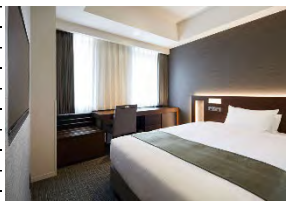

○渋谷東急REIホテル

JR渋谷駅宮益坂口より徒歩約2分

ツイン・禁煙(朝食付)

画像:<https://www.tokyuhotels.co.jp/shibuya-r/>

【吉祥寺・府中エリア】

○ホテルケヤキゲート東京府中

京王線府中駅より徒歩約1分

シングル・ツイン・禁煙(朝食付)