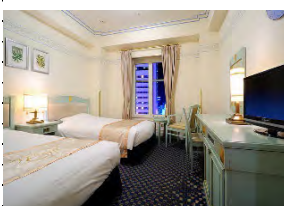

ダブル・ツイン・禁煙(朝食付)

画像:<https://www.tobu-skh.co.jp/>

○アルモントホテル仙台 (※デスク丸テーブル)

JR仙台駅西口より徒歩約5分

シングル・禁煙(朝食付)

画像:<https://www.almont.jp/sendai/>

○ホテルモントレ仙台

JR仙台駅より徒歩約3分