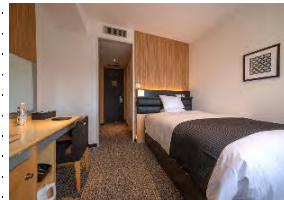

○仙台国際ホテル

JR仙台駅より徒歩約5分

ダブル・ツイン・禁煙(朝食付)

画像:<https://www.tobu-skh.co.jp/>