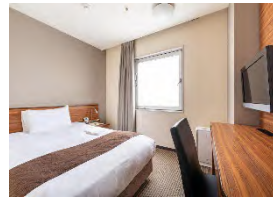

○吉祥寺東急REIホテル

JR吉祥寺駅より徒歩約1分

シングル・禁煙(朝食付)

画像:<https://www.tokyuhotels.co.jp/kichijoji-r/index.html>