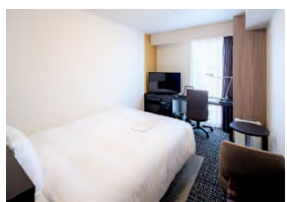

○ホテルメトロポリタン山形

JR山形駅直結

シングル・禁煙(朝食付)

画像:<https://yamagata.metropolitan.jp/>

秋田

○リッチモンドホテル秋田駅前

JR秋田駅より徒歩約5分

シングル・禁煙(朝食付)