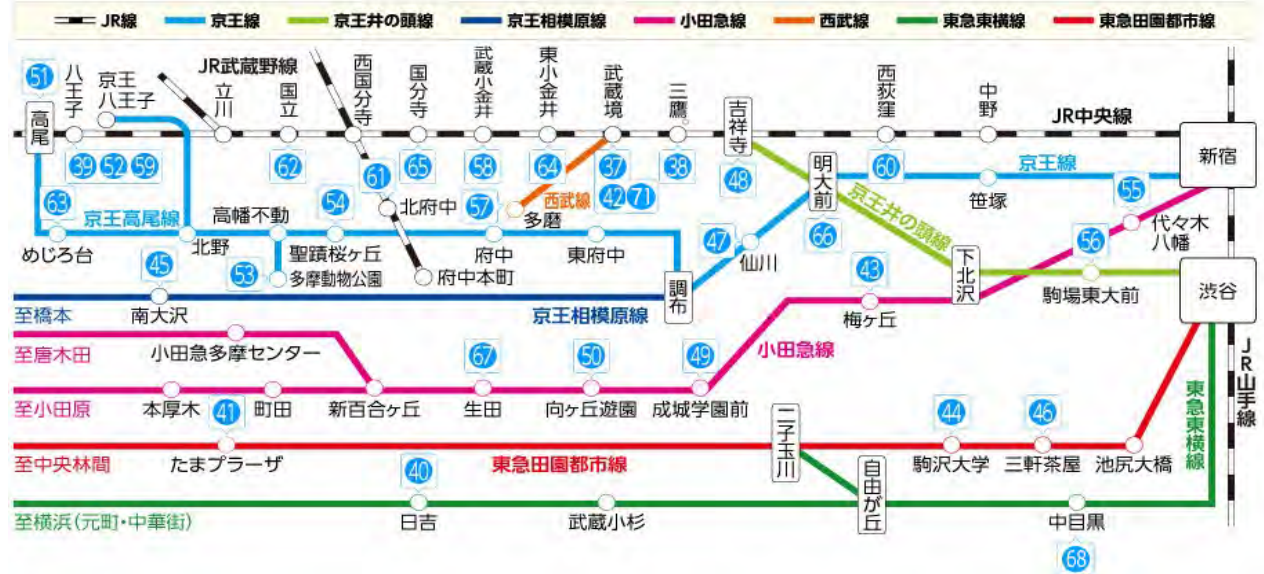

東京都近郊

37.亜細亜大学	JR中央線「武蔵境駅」より徒歩約12分
38.杏林大学（三鷹キャンパス・井の頭キャンパス）	JR中央線「三鷹駅」よりバスで約20分
39.杏林大学（八王子キャンパス）	JR中央線「八王子駅」よりバスで約25分
40.慶應義塾大学（日吉キャンパス）	東急東横線「日吉駅」より徒歩約1分
41.国学院大学（たまプラーザキャンパス）	東急田園都市線「たまプラーザ駅」より徒歩約5分
42.国際基督教大学	JR中央線「武蔵境駅」よりバスで約12分
43.国士舘大学（世田谷キャンパス）	小田急線「梅ヶ丘駅」より徒歩約9分
44.駒澤大学（駒沢キャンパス）	東急田園都市線「駒沢大学駅」より徒歩約10分
45.東京都立大学（南大沢キャンパス）	京王相模原線「南大沢駅」から徒歩約5分
46.昭和女子大学	東急田園都市線「三軒茶屋駅」より徒歩約7分
47.白百合女子大学	京王線「仙川駅」より徒歩約10分
48.成蹊大学	JR中央線・総武線「吉祥寺駅」よりバスで約5分
49.成城大学	小田急線「成城学園前駅」より徒歩約4分
50.専修大学（生田キャンパス）	小田急線「向ヶ丘遊園駅」よりバスで約10分
51.拓殖大学（八王子国際キャンパス）	JR中央線・京王線「高尾駅」よりバスで約5分
52.多摩美術大学（八王子キャンパス）	JR中央線「八王子駅」よりバスで約20分
53.中央大学（多摩キャンパス）	京王線「多摩動物公園駅」より徒歩10分

54.帝京大学（八王子キャンパス）	京王線「聖蹟桜ヶ丘駅」よりバスで約16分
55.東海大学（代々木キャンパス）	小田急線「代々木八幡駅」より徒歩約10分
56.東京大学（駒場キャンパス）	京王井の頭線「駒場東大前駅」徒歩約0分
57.東京外国語大学（府中キャンパス）	西武多摩川線「多磨駅」より徒歩約5分
58.東京学芸大学	JR中央線「武蔵小金井駅」よりバスで約10分
59.東京純心女子大学	JR中央線・京王線「八王子駅」よりバスで約15分
60.東京女子大学	JR中央線「西荻窪駅」より徒歩約12分
61.東京農工大学（府中キャンパス）	JR武蔵野線「北府中駅」より徒歩約12分
62.一橋大学（国立キャンパス）	JR中央線「国立駅」より徒歩約10分
63.法政大学（多摩キャンパス）	京王線「めじろ台駅」よりバスで約10分
64.法政大学（小金井キャンパス）	JR中央線「東小金井駅」より徒歩約15分
65.武蔵野美術大学（鷹の台キャンパス）	JR中央線「立川駅」よりバスで約25分
66.明治大学（和泉キャンパス）	京王線「明大前駅」より徒歩約5分
67.明治大学（生田キャンパス）	小田急線「生田駅」より徒歩約10分
68.東京音楽大学（中目黒・代官山キャンパス）	東急東横線「中目黒駅」「代官山駅」より徒歩約5分
71.日本医科大学（武蔵境キャンパス）	JR中央線「武蔵境駅」より徒歩約2分