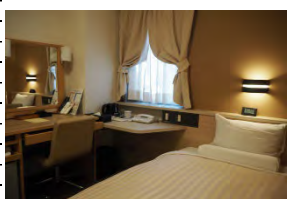

ダブル・禁煙(朝食付)

画像:<https://www.theb-hotels.com/theb/ochanomizu>

○アパホテル<飯田橋駅前>

東京メトロ飯田橋駅より徒歩約1分

シングル・禁煙(朝食付)

画像:<https://www.apahotel.com/>

【その他】

○ホテルルートイン品川大井町