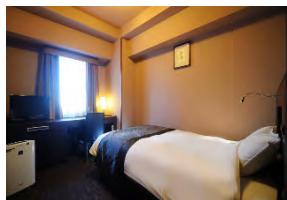

ご案内宿泊施設 一例

【東北】

仙台

○ホテルモンテエルマーナ仙台

JR仙台駅西口より徒歩約3分

シングル・ツイン・禁煙(朝食付)

画像:<https://www.monte-hermana.jp/sendai/>