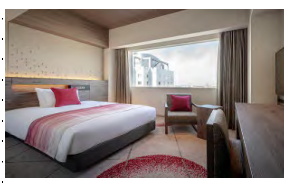

山形

○ホテルメトロポリタン山形

JR山形駅直結

シングル・禁煙(朝食付)

画像:<https://yamagata.metropolitan.jp/>