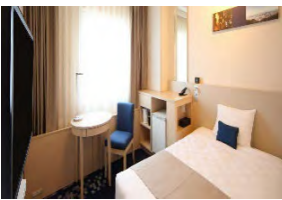

神戸

○神戸三宮東急REIホテル

JR三ノ宮駅より徒歩約2分

シングル・禁煙(朝食付)

画像:<https://www.tokyuhotels.co.jp/kobesannomiya-r/>