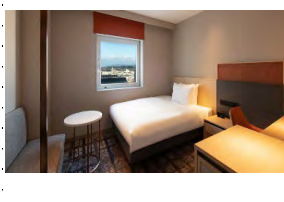

○ANAクラウンプラザホテル秋田

JR秋田駅より徒歩約3分

部屋指定未定・禁煙(朝食付)

画像:<https://www.anapakita.jp/>