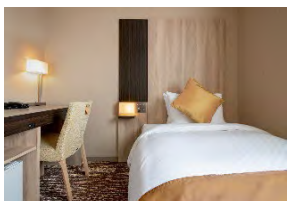

○ホテルビスタ仙台

JR仙台駅東口より徒歩約4分

シングル・ツイン・禁煙(朝食付)

画像:<https://sendai.hotel-vista.jp/ja/>