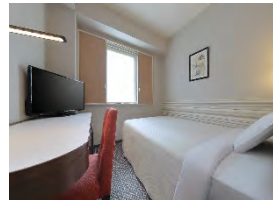

ご案内宿泊施設 一例

【東京】

【新宿エリア】

○新宿ワシントンホテル

JR新宿駅南口より徒歩約8分

シングル・禁煙(朝食付)

画像:<https://www.shinnyuku-wh.com/>

○京王プレッソイン新宿