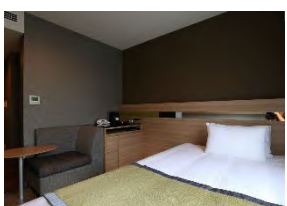

ダブル・ツイン・禁煙(朝食付)

画像:<https://www.tobu-skh.co.jp/>

○アルモントホテル仙台 (※デスク丸テーブル)

JR仙台駅西口より徒歩約5分

シングル・禁煙(朝食付)

画像:<https://www.almont.jp/sendai/>

○ホテルモントレ仙台

JR仙台駅より徒歩約3分