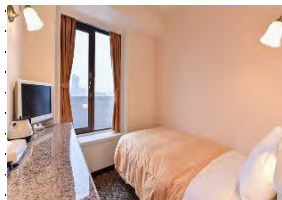

画像:<https://www.miyakohotels.ne.jp/tennoji/>

神戸

○神戸三宮東急REIホテル

JR三ノ宮駅より徒歩約2分

シングル・禁煙(朝食付)

画像:<https://www.tokyuhotels.co.jp/kobesannomiya-r/>

○神戸三宮ユニオンホテル

JR三ノ宮駅徒歩約10分