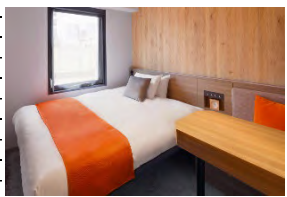

【水道橋・飯田橋エリア】

○the b お茶の水

JR御茶ノ水駅より徒歩約7分

ダブル・禁煙(朝食付)

画像:<https://www.theb-hotels.com/theb/ochanomizu>